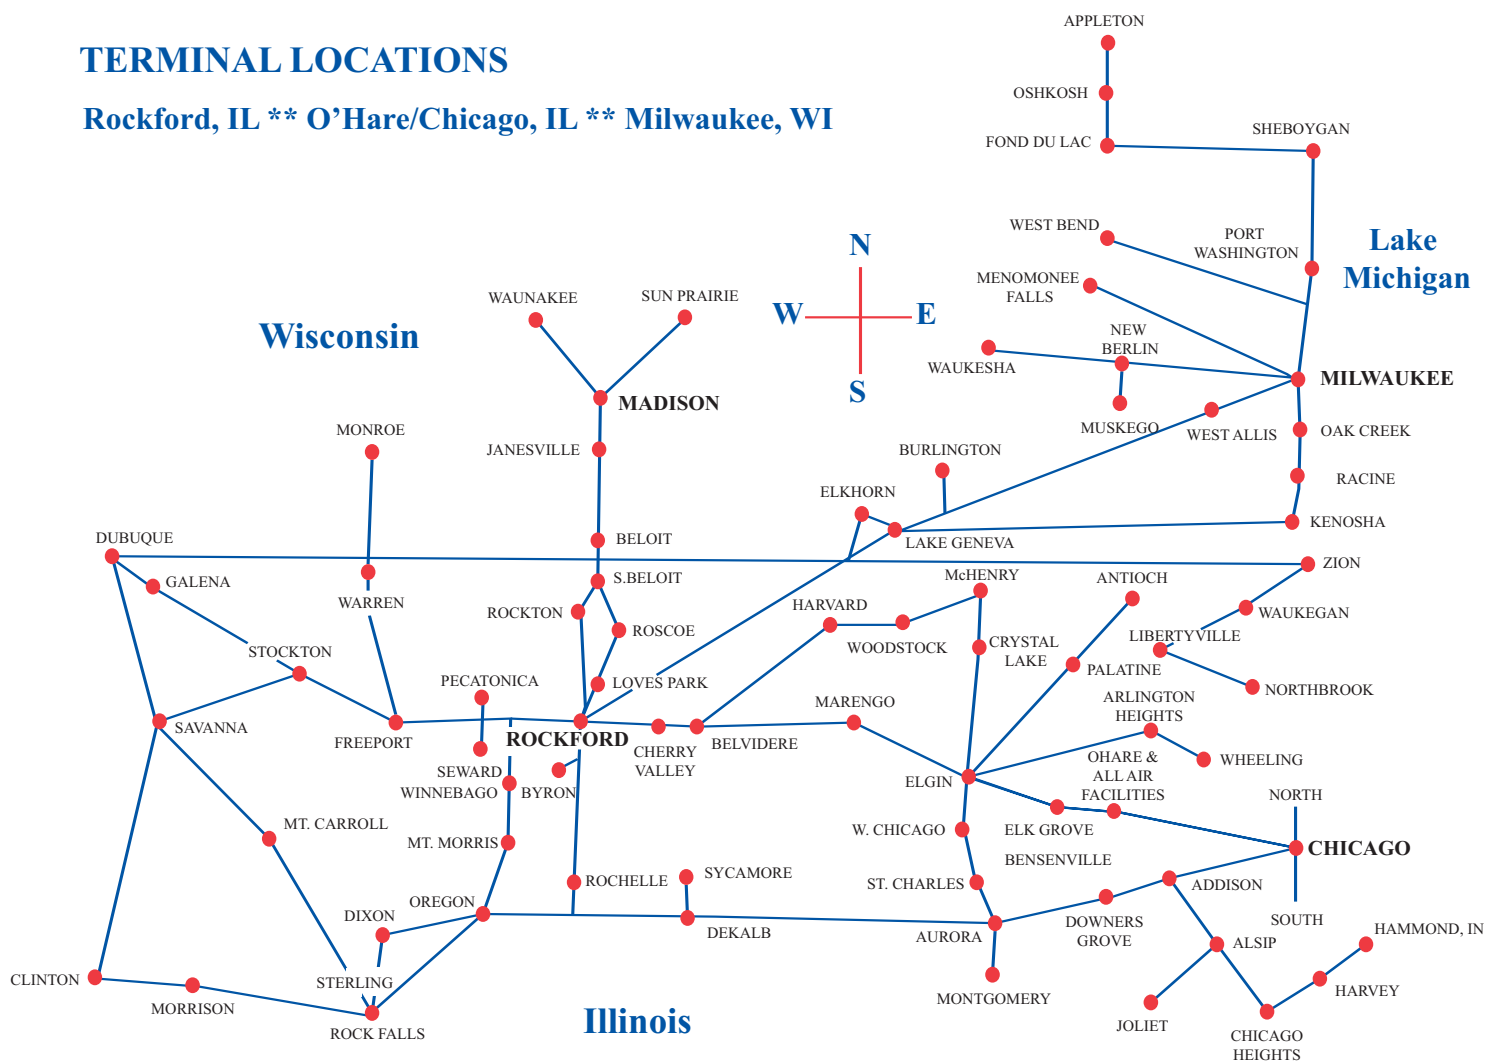

# TERMINAL LOCATIONS

Rockford, IL \*\* O'Hare/Chicago, IL \*\* Milwaukee, WI

## TODD TRANSIT, INC.

1355 Capital Drive  
Rockford, IL 61109

800-892-7401

[www.toddtransit.com](http://www.toddtransit.com)